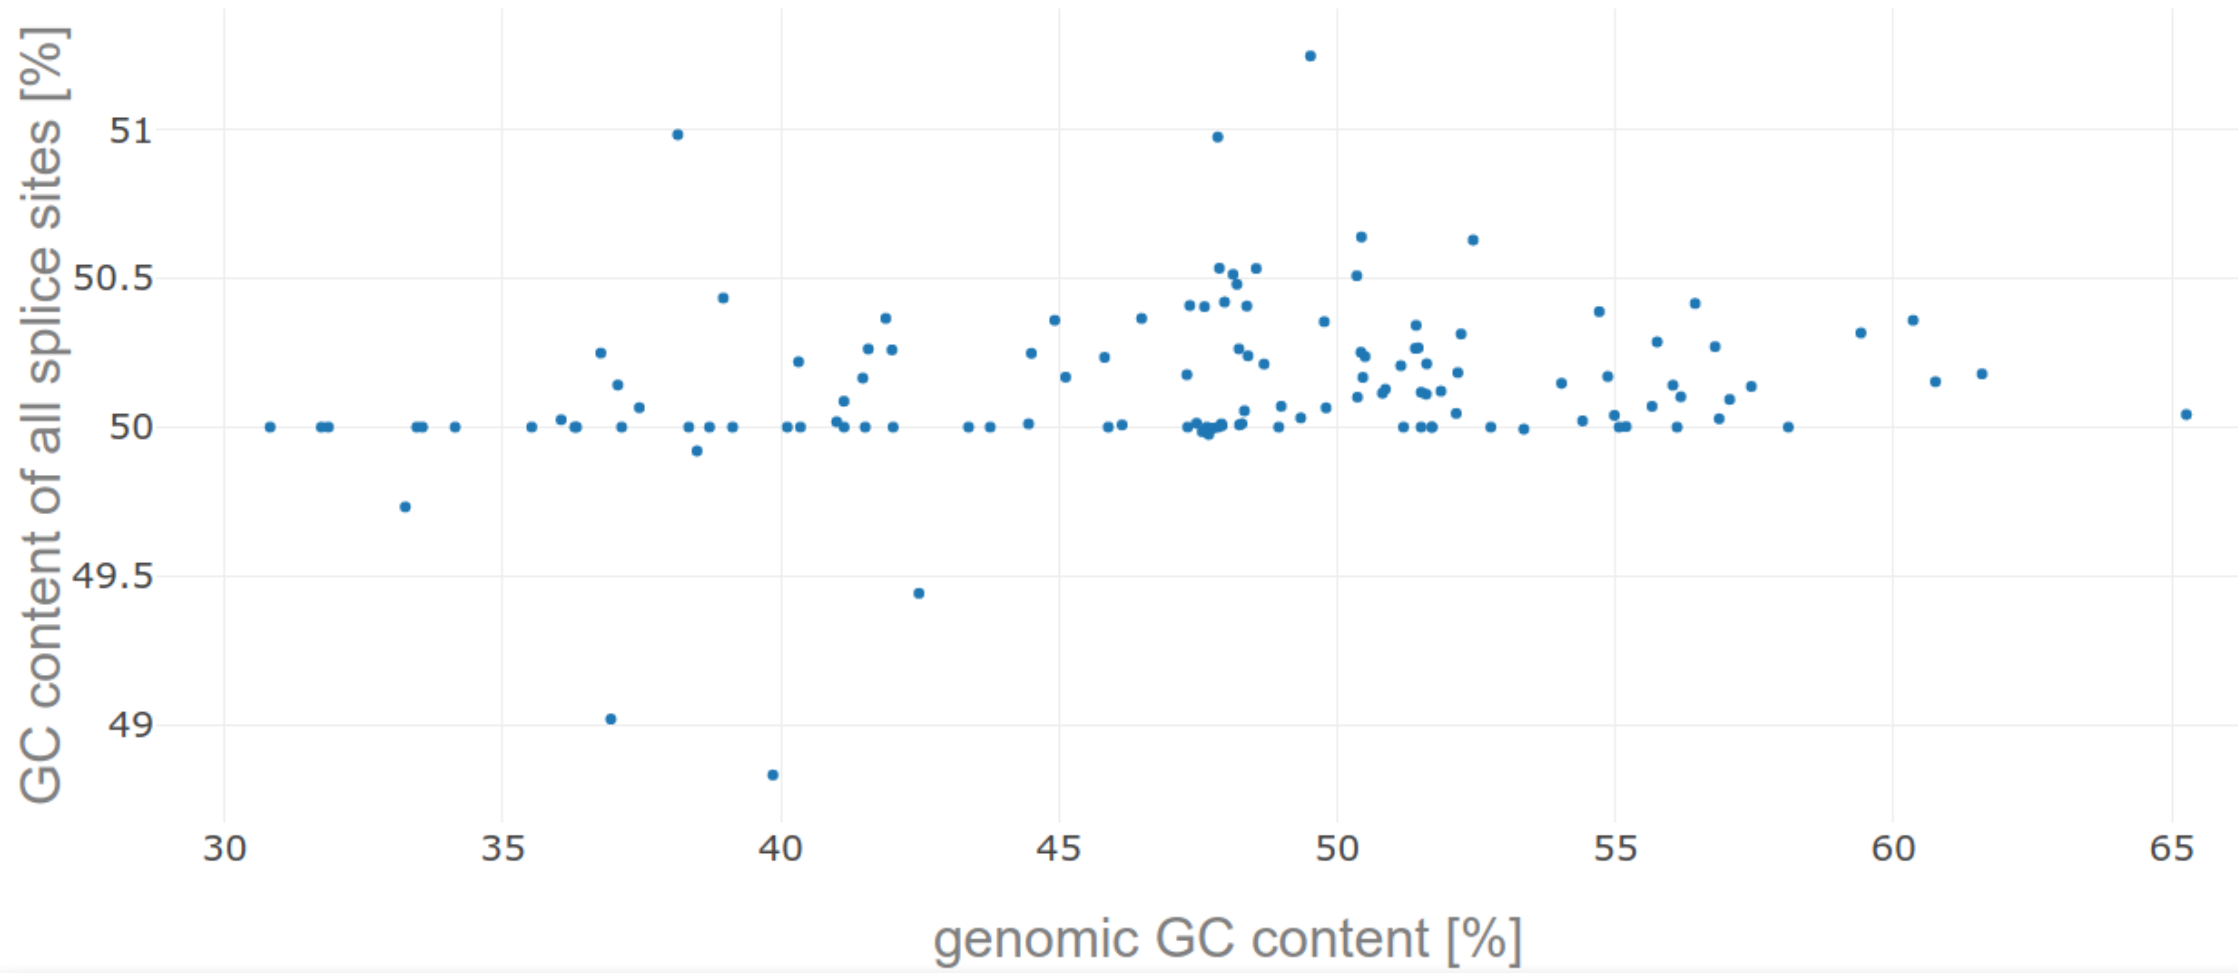

animals

$r = 0.43437813971655936$, $p = 7.866123362747553e-24$

fungi

$r = 0.23568093817494543$, $p = 0.007891452637704533$

plants

$r = 0.40330104697931257$, $p = 4.504868690928474e-06$