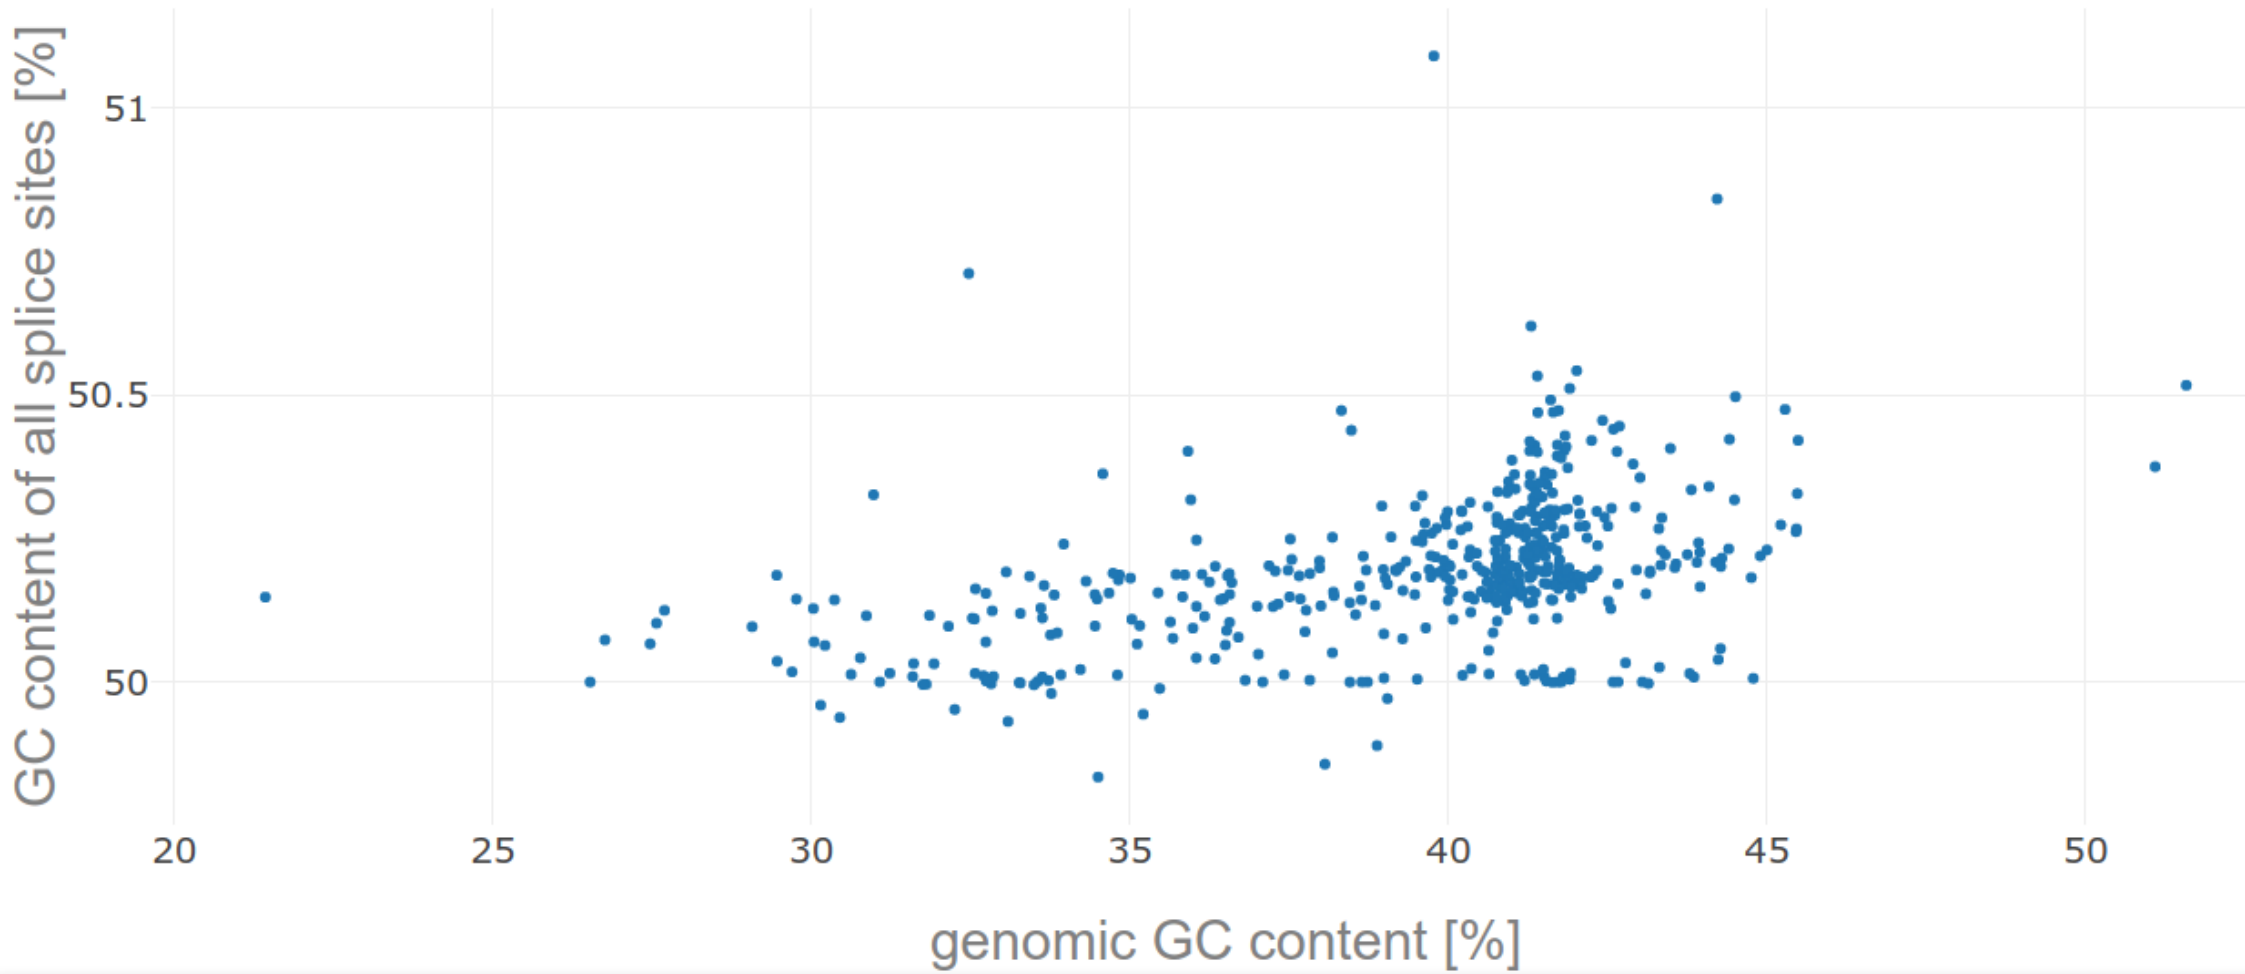

animals

$r = 0.43437813971655936$, $p = 7.866123362747553e-24$

fungi

$r = 0.23568093817494543$, $p = 0.007891452637704533$

plants

$r = 0.40330104697931257$, $p = 4.504868690928474e-06$